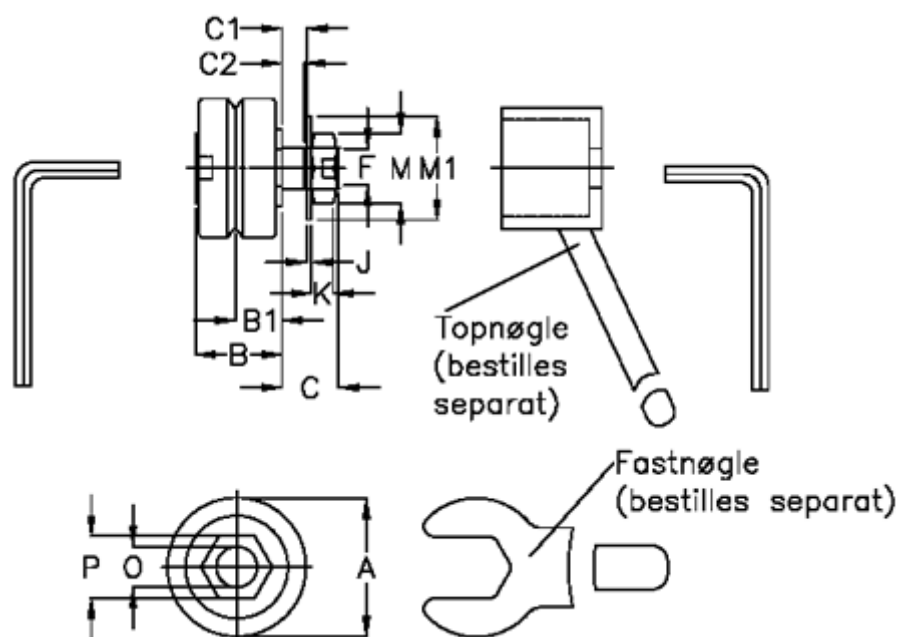

Varenummer: 057153105401
 Beskrivelse: HEPCO GV3 leje SJ 54 C
 Standart m. kort aksel

Mål

a = 54.0	K = 8.0
B = 34.7	M = 22
B1 = 19.00	M1 = 28
C = 17.8	O = 14
C1 = 8.2	P = 27
C2 = 5.7	vægt kg/1000 = 0.415
F = M14 x 1,5	
J = 1.60	